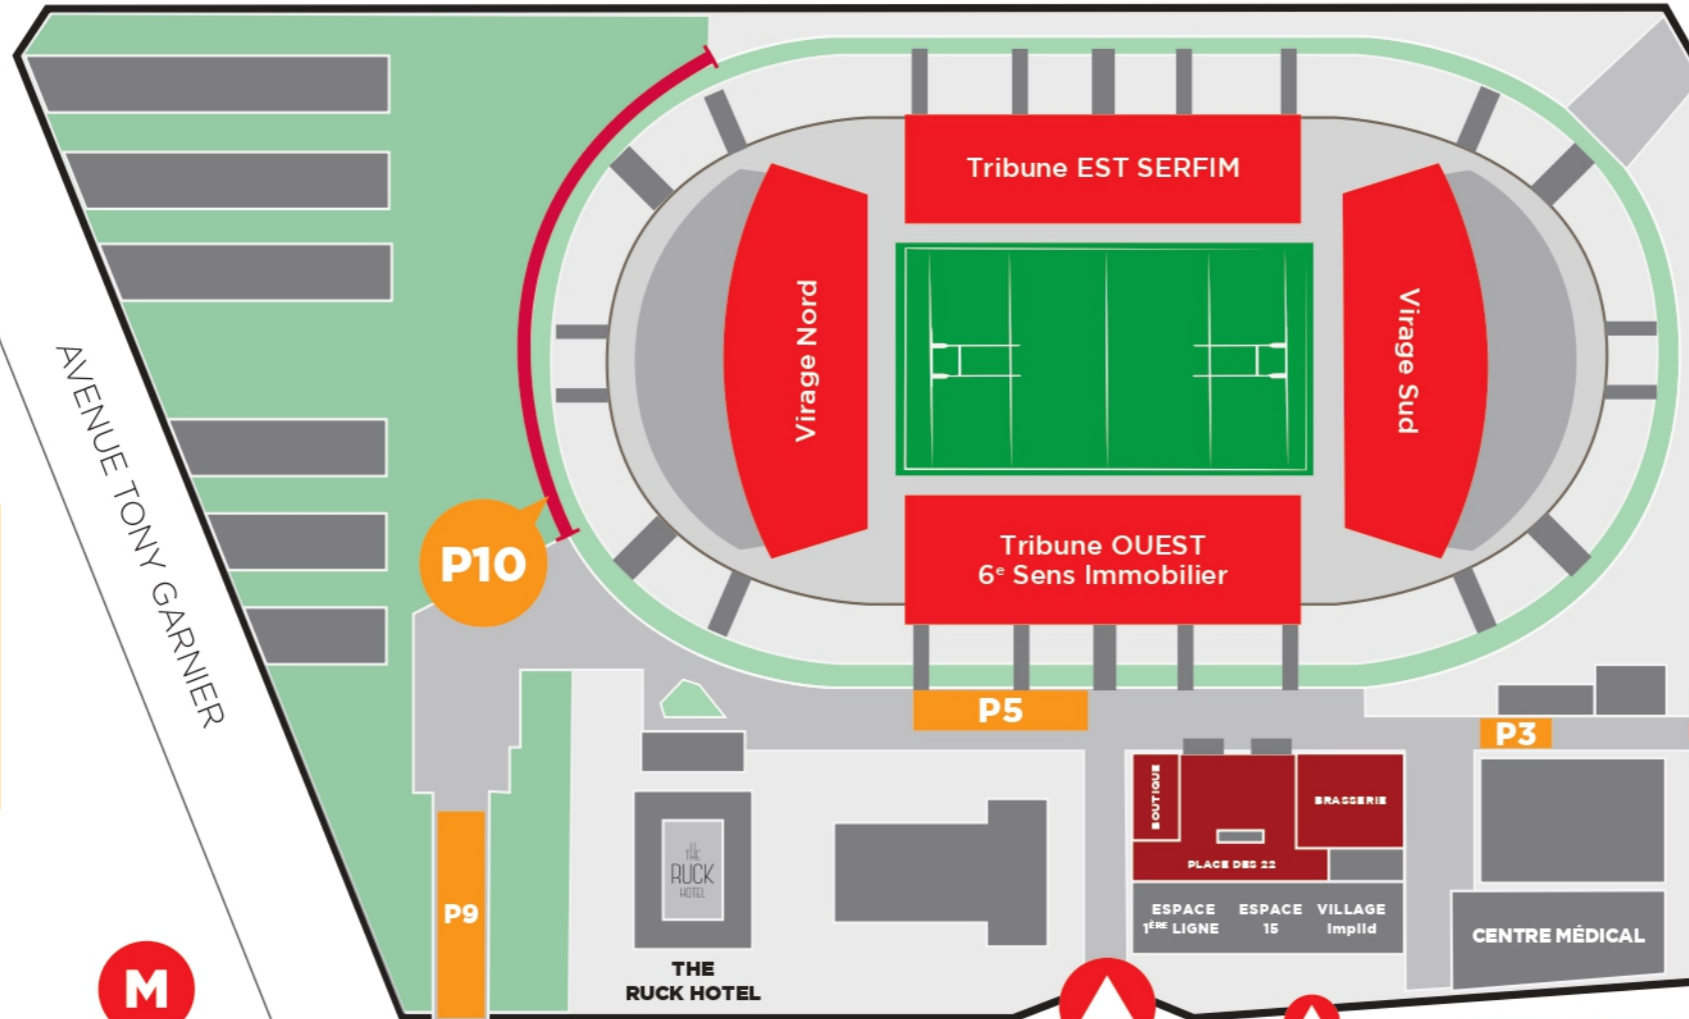

PARKINGS MATMUT STADIUM

RUE JEAN BOUIN

- P3 :** VIP
- P5 :** Event
- P9 :** Event
- P10 :** Event

Métro

Arrêt Stade de Gerland - Le LOU

Sortie :

Palais des Sports - Stade de Gerland - Le LOU
puis à gauche suivre Stade de Gerland

Entrée PC Sécurité
89 allée Pierre de Coubertin
Lyon 7^{ème}

Entrée **DES LIONS**

Ouest
353 av. Jean Jaurès, Lyon 7^{ème}

Entrée **EXPOSANTS**